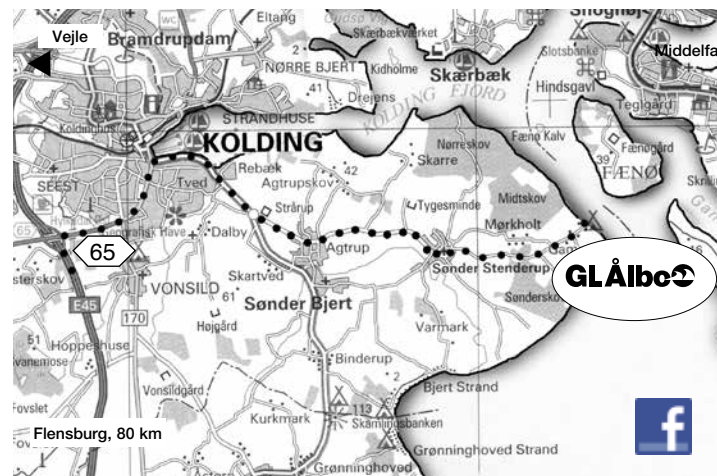

Gl.Ålbo

**Bådudlejning
Bootsvermietung**

Gl. Ålbovej 30 • DK-6092 Sdr. Stenderup
Fax 75 57 10 98 • CVR nr.: 17572237
www.gl-aalbo.dk
e-mail: fishing@gl-aalbo.dk
Tlf. +45 75 57 11 16